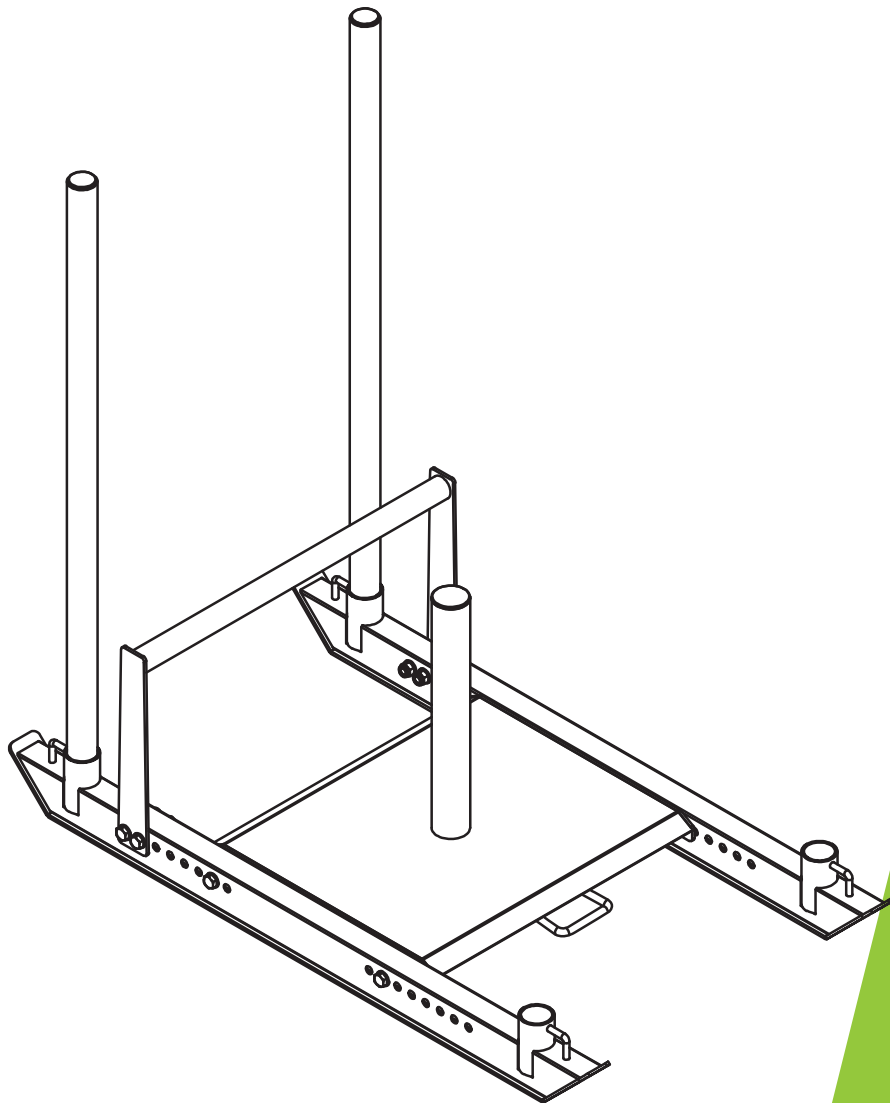

# *virtufit*

**Power Sled**

VF02129

## SEZNAM DÍLŮ

1 (2x) Lyže

2 (1x) Plošina

3 (1x) Trn

4 (1x) Rámová konstrukce

5 (2x) Madla

6 (8x) M10\*60

7 (1x) M12\*25

## ZOZNAM DIELOV

1 (2x) Lyže

2 (1x) Platforma

3 (1x) Tíň

4 (1x) Rámová konštrukcia

5 (2x) Rukoväťe

6 (8x) M10\*60

7 (1x) M12\*25